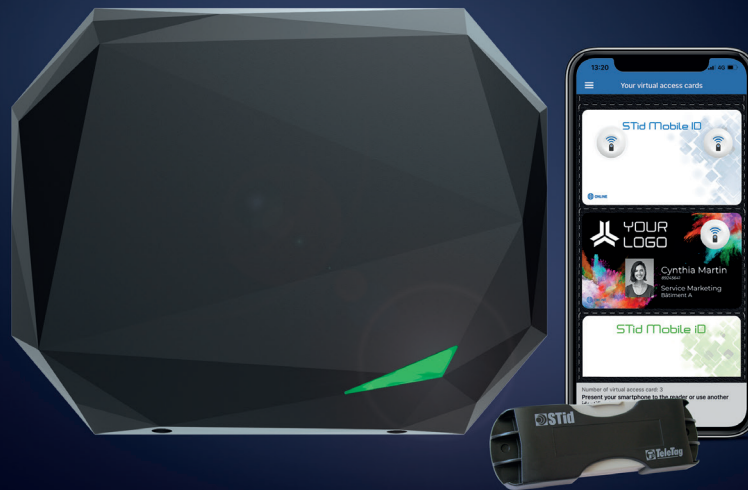

# JE SUIS BEAU...

## ... MAIS JE SUIS SURTOUT VOTRE MEILLEUR AGENT POUR SÉCURISER VOS ACCÈS PARKING

Avec mes technologies combinées UHF et Bluetooth®, je reconnais en un clin d'œil un visiteur, un(e) collaborateur(trice), un véhicule... voire les deux selon votre politique de sécurité.

Ensemble, nous pilotons votre accès parking en assurant une sécurité maîtrisée de bout en bout même dans les environnements les plus extrêmes.

Ma compatibilité avec l'écosystème STid Mobile ID® vous permet d'utiliser votre smartphone et le badge virtuel pour accéder à toutes les infrastructures de votre organisation.